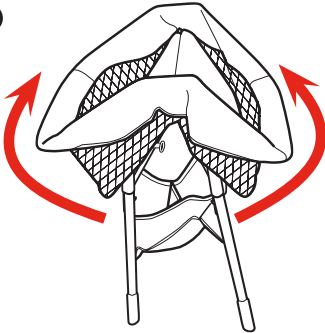

CHECK that buttons are visible on all 4 legs and 4 legs are assembled by pulling on them.

VERIFIQUE que los botones estén visibles en las 4 patas y que las 4 patas estén ensambladas al tirar de las mismas.

2