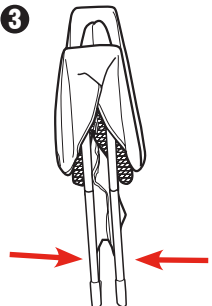

QUICK START GUIDE GUÍA RÁPIDA DE INSTALACIÓN

DreamMore™

Beside Bassinet • Moisés para colocar junto a la cama

NWL0001630951B 5/24

Assemble Beside Bassinet • Para ensamblar el moisés para la cabecera

1

CLICK!
¡CLIC!

CHECK that buttons are visible on all 4 legs and 4 legs are assembled by pulling on them.

VERIFIQUE que los botones estén visibles en las 4 patas y que las 4 patas estén ensambladas al tirar de las mismas.

2

3

4

CHECK all 10 snaps are fastened before using bassinet.

VERIFIQUE que los 10 broches están abrochados antes de usar el moisés.

5

To Fold • Para Plegar

1

2

3