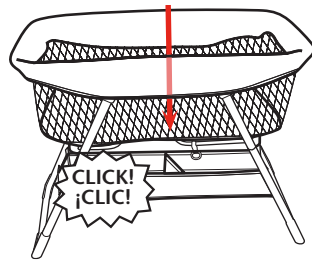

QUICK START GUIDE GUÍA RÁPIDA DE INSTALACIÓN

DreamMore™

Beside Bassinet • Moisés para colocar junto a la cama

NWL0001630951B 5/24

Assemble Beside Bassinet • Para ensamblar el moisés para la cabecera

1

CLICK!
¡CLIC!

CHECK that buttons are visible on all 4 legs and 4 legs are assembled by pulling on them.

VERIFIQUE que los botones estén visibles en las 4 patas y que las 4 patas estén ensambladas al tirar de las mismas.

2

3

4

CHECK all 10 snaps are fastened before using bassinet.

VERIFIQUE que los 10 broches están abrochados antes de usar el moisés.

5

To Fold • Para Plegar

1

2

3