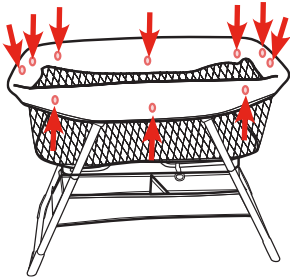

QUICK START GUIDE GUÍA RÁPIDA DE INSTALACIÓN

DreamMore™

Beside Bassinet • Moisés para colocar junto a la cama

NWL0001630951B 5/24

Assemble Beside Bassinet • Para ensamblar el moisés para la cabecera

1

CLICK!
¡CLIC!

CHECK that buttons are visible on all 4 legs and 4 legs are assembled by pulling on them.

VERIFIQUE que los botones estén visibles en las 4 patas y que las 4 patas estén ensambladas al tirar de las mismas.

2

3

4

CHECK all 10 snaps are fastened before using bassinet.

VERIFIQUE que los 10 broches están abrochados antes de usar el moisés.

5

To Fold • Para Plegar

1