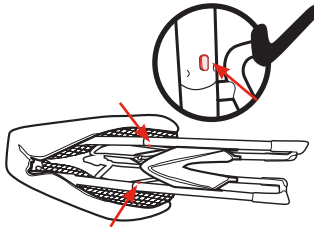

QUICK START GUIDE GUÍA RÁPIDA DE INSTALACIÓN

DreamMore™

Beside Bassinet • Moisés para colocar junto a la cama

NWL0001630951B 5/24

Assemble Beside Bassinet • Para ensamblar el moisés para la cabecera

1

CLICK!
¡CLIC!

CHECK that buttons are visible on all 4 legs and 4 legs are assembled by pulling on them.

VERIFIQUE que los botones estén visibles en las 4 patas y que las 4 patas estén ensambladas al tirar de las mismas.

2

3

4

CHECK all 10 snaps are fastened before using bassinet.

VERIFIQUE que los 10 broches están abrochados antes de usar el moisés.

5

To Fold • Para Plegar

1